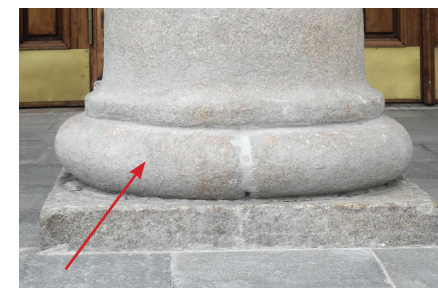

Бусы

Разновидность пластического декора, тонкая полоска, состоящая из шариков и мелких овалов

ул. Кирова, 104

Бутовая кладка

Бутовая кладка — каменная кладка, основу которого составляют крупные неровные куски плитнякового и постелистого рваного камня — бута (и его разновидностей — булыжника, глыбы)

ул. Шаумяна, 46а

Бычий глаз

Бычий глаз (фр. Oeil-de-boeuf, нем. Bullenaugе — «глаз быка») — небольшое окно круглой или овальной формы

ул. Кирова, 112

Вазон

Архитектурное украшение в виде сосуда с расширяющимся кверху параболическим основанием.

ул. Коммуны, 68

Вал

Профиль, очерченный полуокружностью; элемент базы колонны

ул. Кирова, 116

Вал орнаментированный

Орнаментированные порезки, выполненные на вытянутых прямолинейных архитектурных обломах: валики, пояски, каблучки. Орнамент бывает геометрический, растительный по всей порезке или в некоторых сочетаниях, например часть выполняется из дубовых листьев, часть — из лавровых и т. д. Часто порезки через небольшое расстояние перевязывают гладкой или орнаментированной лентой